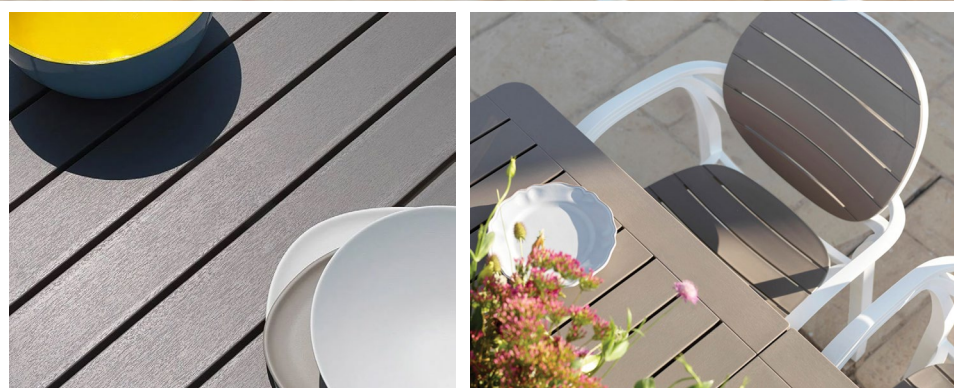

Nardi επεκτεινόμενο τραπέζι Alloro 140

Διαστάσεις (ΜxΠxΥ): 140/210 x 100 x 73 cm

Reference: 427

SKU: 103879, 103880/1, 103983

[από € 745] € 558.75

Nardi επεκτεινόμενο τραπέζι Alloro 210

Διαστάσεις (ΜxΠxΥ): 210/280 x 100 x 73 cm

Reference: 428

SKU: 103876/7/8, 103984

[από € 945] € 708.75

Alloro

140, 210 Extensible

Το επεκτεινόμενο τραπέζι Alloro είναι ένα κομψό τραπέζι με επιτραπέζια επιφάνεια DurelTop η οποία έχει την εμφάνιση και την αίσθηση ξύλινων πηχών και πόδια αλουμινίου με επίστρωση πούδρας. Διαθέσιμο σε 2 μεγέθη, 140 & 210 cm που επεκτείνονται αντίστοιχα σε 210 & 280cm.

ΔΙΑΘΕΣΙΜΟΙ ΧΡΩΜΑΤΙΣΜΟΙ

ανθρακί

τόρτορα

λευκό

λευκό/τόρτορα