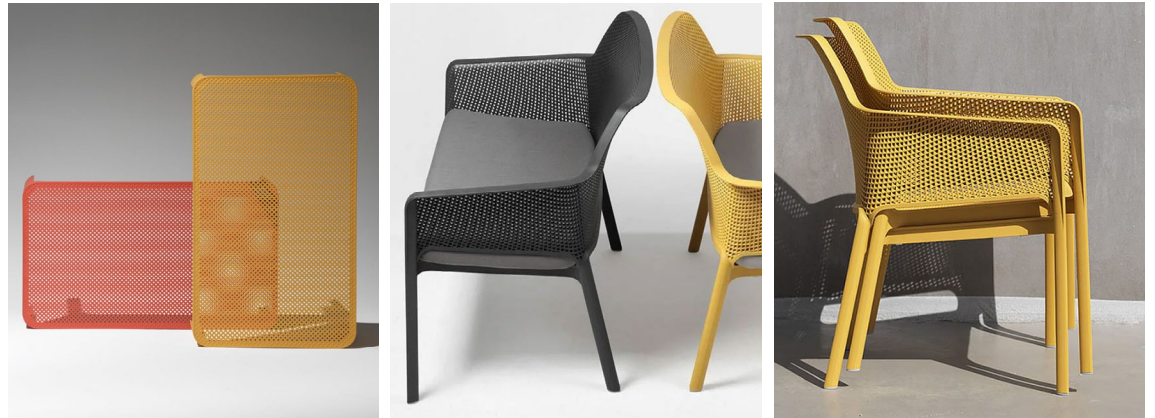

Nardi πολυθρόνα Net Relax

Διαστάσεις (ΜxΠxΥ): 71 x 67 x 86.5 cm

Ύψος καθίσματος: 41.5 cm

Reference: 327

SKU: 102718/9, 102720/1/2/3

[από € 145] € 108.75

Nardi μαξιλάρι για πολυθρόνα Net Relax

Reference: 36327

SKU: 104083/4/5/6/7/8/9, 104090/1

[από € 70] € 56.00

Nardi διθέσια πολυθρόνα Net

Διαστάσεις (ΜxΠxΥ): 71 x 116 x 86.5 cm

Ύψος καθίσματος: 41.5 cm

Reference: 338

SKU: 103856/7/8/9, 103860/1

[από € 260] € 195.00

Nardi μαξιλάρι για διθέσια πολυθρόνα Net

Reference: 36338

SKU: 103868/9, 103870/1/2, 103892/3/4/5

[από € 115] € 92.00

Nardi βοηθητικό τραπεζάκι Net 100

Διαστάσεις (ΜxΠxΥ): 60 x 100 x 40 cm

Reference: 064 | SKU: 103862/3/4/5/6/7

[από € 135] € 101.25