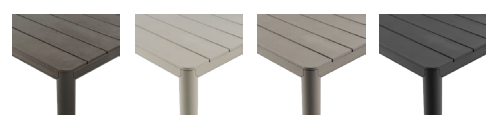

ΕΠΙΠΛΑ
ΚΗΠΟΥ
ΚΑΛΟΚΑΙΡΙ
2024

Make your Outdoors worth noticing

SimosViolaris

48 Agion Anargiron str. Larnaca 6057 Cyprus

Tevere

210 Extensible

Το Tevere είναι το νέο οικολογικό επεκτεινόμενο τραπέζι εξωτερικού χώρου σας προσφέρει μια ευέλικτη λύση για 8 ή 10 θέσεις καθώς μπορεί να επεκταθεί από 211 cm έως 275 cm. Διαθέτει ανακυκλώσιμη βάση από αλουμίνιο και επιφάνεια από ομοιόμορφα χρωματισμένες ρητίνες πολυπροπυλενίου από fiberglass με πρόσθετα UV, η οποία είναι επίσης 100% ανακυκλώσιμη, σύμφωνα με τη μακρόχρονη φιλοσοφία του Nardi για φιλική προς το περιβάλλον κατασκευή. Το Tevere ξεχωρίζει με τις απαλές γραμμές του, σχεδιασμένες χωρίς αιχμηρές γωνίες και τα στρογγυλεμένα σχήματα των ποδιών του, με αποτέλεσμα έναν εξαιρετικά ρευστό και δυναμικό σχεδιασμό.

ΔΙΑΘΕΣΙΜΟΙ ΧΡΩΜΑΤΙΣΜΟΙ

Τέρρα Κόρντα Τόρτορα Ανθρακί

Nardi επεκτεινόμενο τραπέζι Tevere 210

Διαστάσεις (ΜκΠxΥ): 211/275 x 100 x 76.5 cm
Reference: 496 | SKU: 103873/4/5/6

[από € 1625] € 1218.75

Tevere

Doga

ArmChair, Bistrot, Relax, Stool
 Η Doga είναι μια σειρά επίπλων εμπνευσμένη από ένα σχέδιο με πηχάκια που δίνει μια σύγχρονη πινελιά και φρεσκάδα στον κήπο σας. Η σειρά αποτελείται από καρέκλες με και χωρίς υποβραχιόνια, πολυθρόνα και ένα μονομπλόκ χαμηλό τραπέζι.

Nardi σκαμπό Doga

Διαστάσεις (ΜxΠxΥ): 49.5 x 51 x 100 cm
 Ύψος καθίσματος: 75 cm
 Reference: 348 | SKU: 103922/3/4/5/6/7/8

[από € 135] € 101.25

Nardi καρέκλα Doga Bistrot

Διαστάσεις (ΜxΠxΥ): 55 x 53 x 82.5 cm
 Ύψος καθίσματος: 47.5 cm
 Reference: 255 | SKU: 103905/6/7/8/9, 103910/1