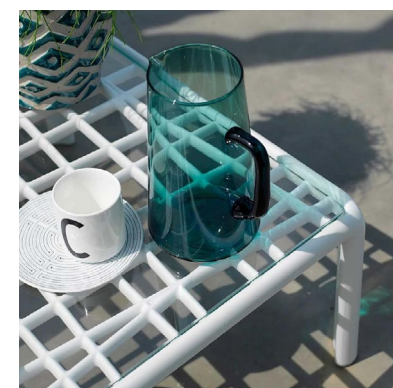

SKU: 104059, 104060/1/2

[από € 155] € 116.25

[από € 215] € 161.25 (λινό)

Nardi μαξιλαράκι κεφαλής Folio

SKU: 104063/4/5/6

[από € 40] € 32.00

Komodo

Komodo 5, Poltrona, Elemento Centrale, Tavolino, Pouf