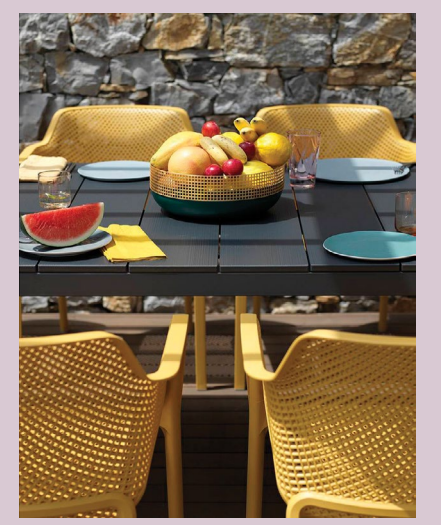

Reference: 36254 | SKU: 104093/4/5/6

[από € 59.50] € 47.60

ΔΙΑΘΕΣΙΜΟΙ ΧΡΩΜΑΤΙΣΜΟΙ

αγκάβε μαρσάλα πέρα ταμπάκο μέντα λευκό ανθρακί καπουτσιίνο

Rio

140, 210 Extensible

Το επεκτεινόμενο τραπέζι Rio είναι ο τέλειος συνδυασμός άνεσης, στυλ και ανθεκτικότητας καθώς σας προσφέρει μια ευέλικτη λύση για τον κήπο σας. Η επιφάνεια έχει την εμφάνιση και την αίσθηση ξύλινων πηχών με ίσιο προφίλ στις άκρες, ενώ τα αντιολισθητικά πόδια από αλουμίνιο είναι τοποθετημένα στο τέλος του τραπεζιού έτσι ώστε όταν επεκτείνεται να μην εμποδίζουν την καρέκλα. Διαθέσιμο σε 2 μεγέθη, 140 & 210 cm που επεκτείνονται αντίστοιχα σε 210 & 280cm. Επιπλέον, διαθέσιμη και η έκδοση Rio Alu με κατασκευή εξ'ολοκλήρου από αλουμίνιο.