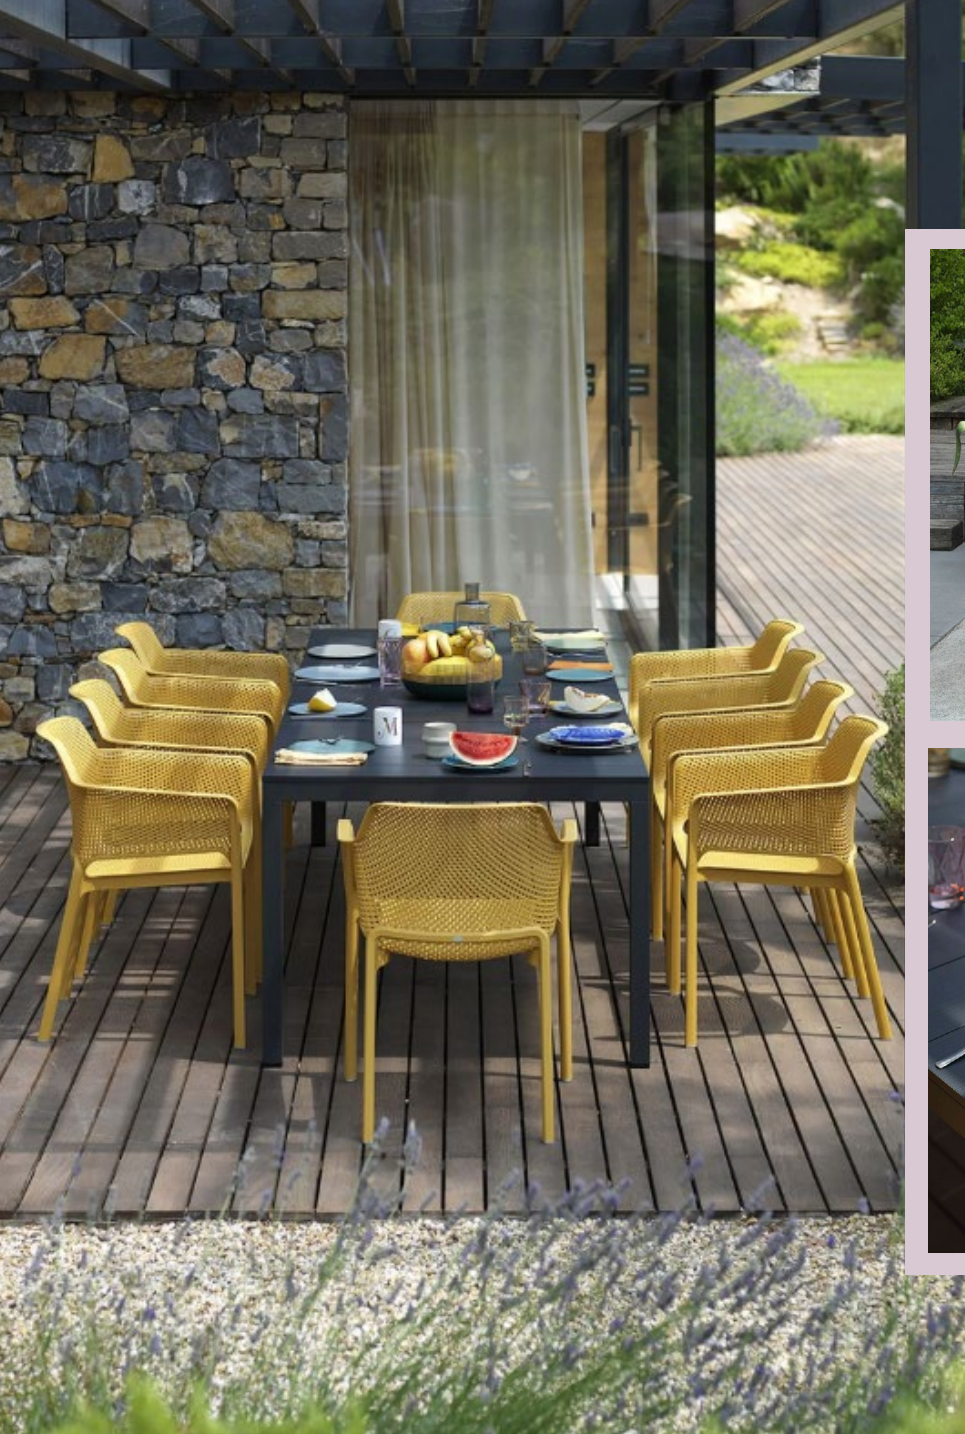

Reference: 36254 | SKU: 104093/4/5/6

[από € 59.50] € 47.60

ΔΙΑΘΕΣΙΜΟΙ ΧΡΩΜΑΤΙΣΜΟΙ

αγκάβε μαρσάλα πέρα ταμπάκο μέντα λευκό ανθρακί καπουτσιίνο

Rio

140, 210 Extensible

Το επεκτεινόμενο τραπέζι Rio είναι ο τέλειος συνδυασμός άνεσης, στυλ και ανθεκτικότητας καθώς σας προσφέρει μια ευέλικτη λύση για τον κήπο σας. Η επιφάνεια έχει την εμφάνιση και την αίσθηση ξύλινων πηχών με ίσιο προφίλ στις άκρες, ενώ τα αντιολισθητικά πόδια από αλουμίνιο είναι τοποθετημένα στο τέλος του τραπεζιού έτσι ώστε όταν επεκτείνεται να μην εμποδίζουν την καρέκλα. Διαθέσιμο σε 2 μεγέθη, 140 & 210 cm που επεκτείνονται αντίστοιχα σε 210 & 280cm. Επιπλέον, διαθέσιμη και η έκδοση Rio Alu με κατασκευή εξ'ολοκλήρου από αλουμίνιο.