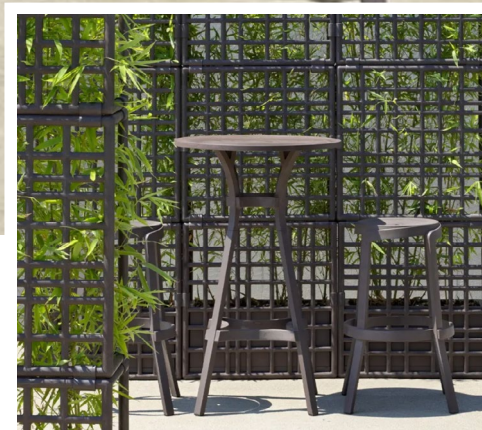

ΔΙΑΘΕΣΙΜΟΙ ΧΡΩΜΑΤΙΣΜΟΙ

ανθρακί

τόρτορα

λευκό

ταμπάκο

Cube High

70, 80, 120x70, 140x80

Τα τραπέζια από την σειρά Cube μετατρέπονται εύκολα και γρήγορα στο ιδανικό τραπεζάκι για τα σκαμπό σας χάρη στο Kit επέκτασης το οποίο ανυψώνει το τραπέζι στα 107cm.