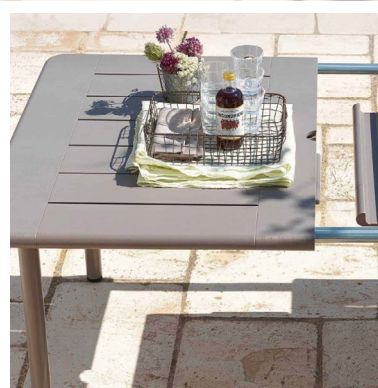

Maestrale

160 Extensible, 90

Το Maestrale είναι ένα τραπέζι με επιφάνεια κατασκευασμένη από ανθεκτικό, υψηλής ποιότητας PVC, ενώ τα πόδια του τραπεζιού είναι κατασκευασμένο από ανθεκτικό αλουμίνιο. Ο κομψός σχεδιασμός σε συνδυασμό με το ματ φινιρίσμα της σειράς το καθιστά μία εξαιρετική επιλογή για τον κήπο σας.

ΔΙΑΘΕΣΙΜΟΙ ΧΡΩΜΑΤΙΣΜΟΙ

ανθρακί

τόρτορα

Nardi τραπέζι Maestrale 90

Διαστάσεις (ΜxΠxΥ): 90 x 90 x 75 cm

Reference: 420 | SKU: 103884/5

[από € 295] € 221.25

Nardi επεκτεινόμενο τραπέζι Maestrale 160

Διαστάσεις (ΜxΠxΥ): 160/220 x 100 x 75 cm

Reference: 422 | SKU: 103882/3

[από € 575] € 431.25

Nardi καρέκλα Musa

Διαστάσεις (ΜxΠxΥ): 61 x 60 x 89 cm

Ύψος καθίσματος: 47 cm

Reference: 610

SKU: 103966/7

[από € 125] € 93.75