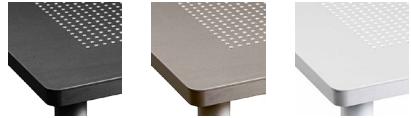

Libeccio

160 Extensible

Το Libeccio είναι ένα επεκτάσιμο τραπέζι εξωτερικού χώρου από πολυπροπυλένιο όπου ο σχεδιασμός παραπέμπει σε παραδοσιακά έπιπλα από σφυρήλατο σίδηρο, ενώ η επιφάνεια είναι διακοσμημένη με επαναλαμβανόμενο σχέδιο μικρών διατρήσεων.

ΔΙΑΘΕΣΙΜΟΙ ΧΡΩΜΑΤΙΣΜΟΙ

ανθρακί

τόρτορα

λευκό