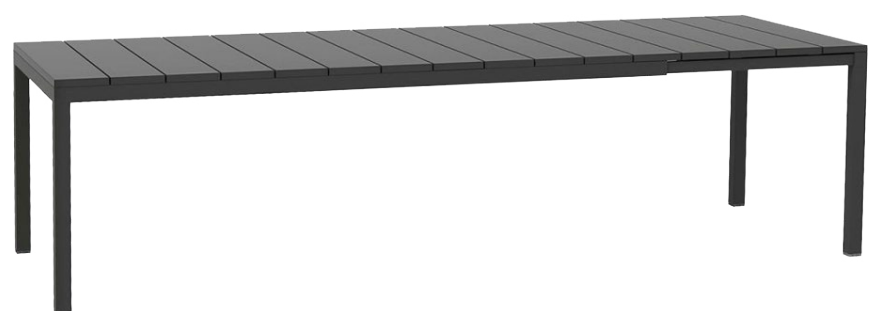

Reference: 36254 | SKU: 104093/4/5/6

[από € 59.50] € 47.60

ΔΙΑΘΕΣΙΜΟΙ ΧΡΩΜΑΤΙΣΜΟΙ

αγκάβε μαρσάλα πέρα ταμπάκο μέντα λευκό ανθρακί καπουτσιίνο

Rio

140, 210 Extensible

Το επεκτεινόμενο τραπέζι Rio είναι ο τέλειος συνδυασμός άνεσης, στυλ και ανθεκτικότητας καθώς σας προσφέρει μια ευέλικτη λύση για τον κήπο σας. Η επιφάνεια έχει την εμφάνιση και την αίσθηση ξύλινων πηχών με ίσιο προφίλ στις άκρες, ενώ τα αντιολισθητικά πόδια από αλουμίνιο είναι τοποθετημένα στο τέλος του τραπεζιού έτσι ώστε όταν επεκτείνεται να μην εμποδίζουν την καρέκλα. Διαθέσιμο σε 2 μεγέθη, 140 & 210 cm που επεκτείνονται αντίστοιχα σε 210 & 280cm. Επιπλέον, διαθέσιμη και η έκδοση Rio Alu με κατασκευή εξ'ολοκλήρου από αλουμίνιο.

ΔΙΑΘΕΣΙΜΟΙ ΧΡΩΜΑΤΙΣΜΟΙ

λευκό τόντορα ανθρακί

Nardi επεκτεινόμενο τραπέζι Rio 140

Διαστάσεις (ΜxΠxΥ): 140/210 x 90 x 76 cm
Reference: 483 | SKU: 102736, 102753/4

[από € 890] € 667.50

Nardi επεκτεινόμενο τραπέζι Rio 210