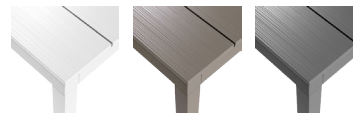

[από € 1280] € 960.00

Nardi επεκτεινόμενο τραπέζι Rio Alu 210

Διαστάσεις (ΜxΠxΥ): 210/280 x 100 x 76 cm
Reference: 488 | SKU: 102739, 102749, 102751

[από € 1680] € 1260.00

ΔΙΑΘΕΣΙΜΟΙ ΧΡΩΜΑΤΙΣΜΟΙ

λευκό τόντορα ανθρακί