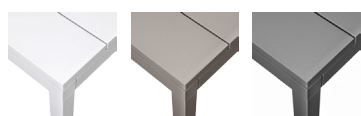

Rio

140, 210 Extensible

Το επεκτεινόμενο τραπέζι Rio είναι ο τέλειος συνδυασμός άνεσης, στυλ και ανθεκτικότητας καθώς σας προσφέρει μια ευέλικτη λύση για τον κήπο σας. Η επιφάνεια έχει την εμφάνιση και την αίσθηση ξύλινων πηχών με ίσιο προφίλ στις άκρες, ενώ τα αντιολισθητικά πόδια από αλουμίνιο είναι τοποθετημένα στο τέλος του τραπεζιού έτσι ώστε όταν επεκτείνεται να μην εμποδίζουν την καρέκλα. Διαθέσιμο σε 2 μεγέθη, 140 & 210 cm που επεκτείνονται αντίστοιχα σε 210 & 280cm. Επιπλέον, διαθέσιμη και η έκδοση Rio Alu με κατασκευή εξ'ολοκλήρου από αλουμίνιο.

ΔΙΑΘΕΣΙΜΟΙ ΧΡΩΜΑΤΙΣΜΟΙ

λευκό   τόντορα   ανθρακί