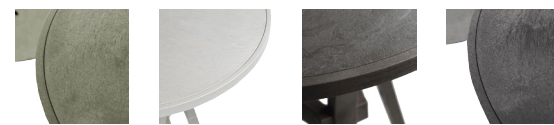

Nardi Kit Combo High

Ύψος: 35.5 cm
Reference: 031 | SKU: 104145/6/7/8

[από € 75] € 56.25

ΔΙΑΘΕΣΙΜΟΙ ΧΡΩΜΑΤΙΣΜΟΙ