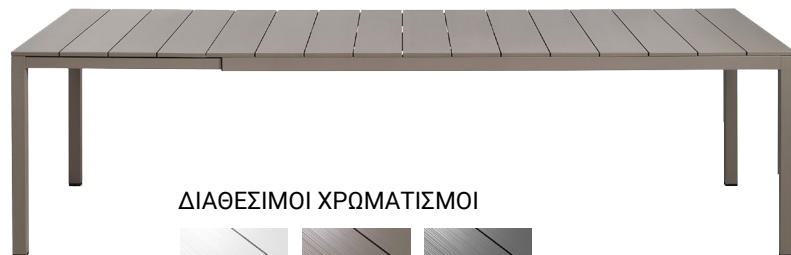

Reference: 36254 | SKU: 104093/4/5/6

[από € 59.50] € 47.60

ΔΙΑΘΕΣΙΜΟΙ ΧΡΩΜΑΤΙΣΜΟΙ

αγκάβε μαρσάλα πέρα ταμπάκο μέντα λευκό ανθρακί καπουτσιίνο

Rio

140, 210 Extensible

Το επεκτεινόμενο τραπέζι Rio είναι ο τέλειος συνδυασμός άνεσης, στυλ και ανθεκτικότητας καθώς σας προσφέρει μια ευέλικτη λύση για τον κήπο σας. Η επιφάνεια έχει την εμφάνιση και την αίσθηση ξύλινων πηχών με ίσιο προφίλ στις άκρες, ενώ τα αντιολισθητικά πόδια από αλουμίνιο είναι τοποθετημένα στο τέλος του τραπεζιού έτσι ώστε όταν επεκτείνεται να μην εμποδίζουν την καρέκλα. Διαθέσιμο σε 2 μεγέθη, 140 & 210 cm που επεκτείνονται αντίστοιχα σε 210 & 280cm. Επιπλέον, διαθέσιμη και η έκδοση Rio Alu με κατασκευή εξ'ολοκλήρου από αλουμίνιο.

ΔΙΑΘΕΣΙΜΟΙ ΧΡΩΜΑΤΙΣΜΟΙ

λευκό τόντορα ανθρακί

Nardi επεκτεινόμενο τραπέζι Rio 140

Διαστάσεις (ΜxΠxΥ): 140/210 x 90 x 76 cm
Reference: 483 | SKU: 102736, 102753/4

[από € 890] € 667.50

Nardi επεκτεινόμενο τραπέζι Rio 210

Διαστάσεις (ΜxΠxΥ): 210/280 x 100 x 76 cm
Reference: 482 | SKU: 102737, 102755/6

[από € 1115] € 836.25

Nardi επεκτεινόμενο τραπέζι Rio Alu 140

Διαστάσεις (ΜxΠxΥ): 140/210 x 90 x 76 cm
Reference: 486 | SKU: 102738, 102750, 102752

[από € 1280] € 960.00

Nardi επεκτεινόμενο τραπέζι Rio Alu 210

Διαστάσεις (ΜxΠxΥ): 210/280 x 100 x 76 cm
Reference: 488 | SKU: 102739, 102749, 102751

[από € 1680] € 1260.00

ΔΙΑΘΕΣΙΜΟΙ ΧΡΩΜΑΤΙΣΜΟΙ

λευκό τόντορα ανθρακί