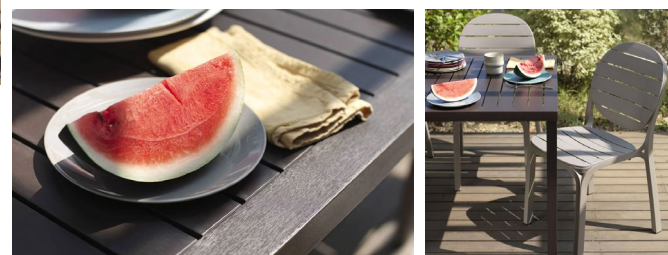

ΔΙΑΘΕΣΙΜΟΙ
ΧΡΩΜΑΤΙΣΜΟΙ

λευκό/
λευκό

λευκό/
γκρίγκιο

τόρτορα/
γκρίγκιο

τόρτορα/
λευκό

Cube

70, 80, 120x70, 140x80

Τα τραπέζια από την σειρά Cube θα διακοσμήσουν τέλεια τον κήπο σας καθώς χαρακτηρίζονται από ένα συμπαγές και κομψό μινιμαλιστικό σχεδιασμό. Είναι κατασκευασμένο από ανθεκτικό, υψηλής ποιότητας PVC, γεγονός που τα καθιστά ελαφριά και εξαιρετικά ανθεκτικά στις εξωτερικές επιδράσεις και τις θερμές καιρικές συνθήκες, ενώ το ίδιο το πλαίσιο του τραπεζιού είναι από αλουμίνιο, ένα ισχυρό υλικό που αντέχει στις αλλαγές θερμοκρασίας,